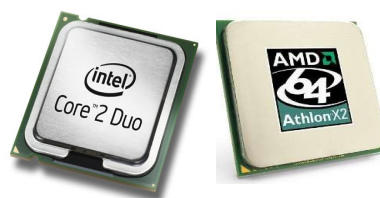

132,70 €

CPU Intel Core G620 S.1155

69,35 €

MEM 2 Gb DDR2 1333 Kingston

12,25 €

MEM 4 Gb DDR3 1333

22,05 €

VGA PCIE GF GT520 1Gb